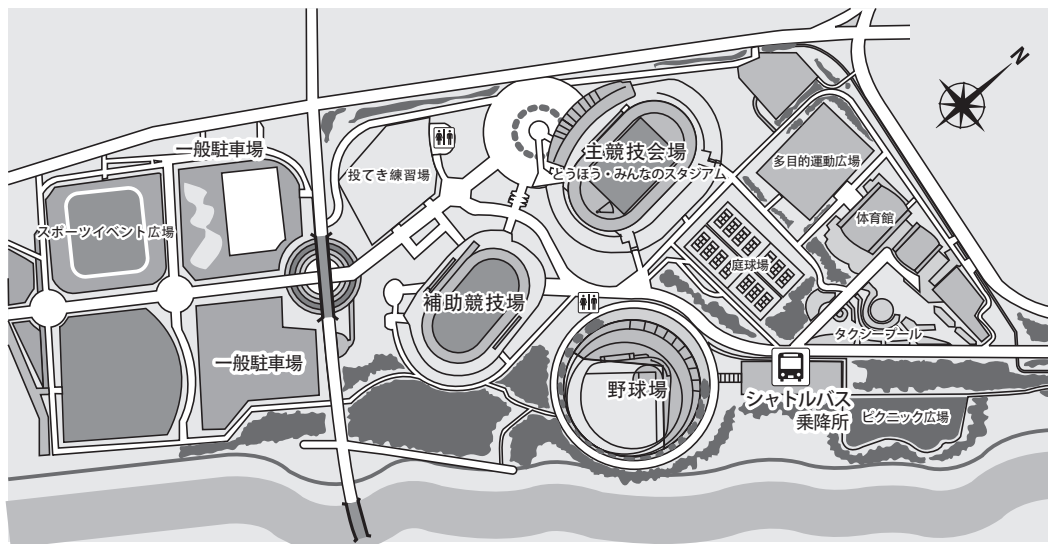

## ●アクセスマップ

- ・東北自動車道「福島西I.C.」より車で約10分
- ・国道115号線とフルーティラインの交差点。土湯温泉方面に向かって右折するとまもなくあづま運動公園入口。駐車場ご利用の際は、下記会場マップの一般駐車場をご利用ください。
- ・福島駅からお越しの際は、西口4番バス乗り場より大会シャトルバスをご利用ください。(所要時間約20分)

## ●会場マップ

- ・車でお越しの際は、一般駐車場をご利用ください。
- ・駐車場には限りがございますので、公共交通機関をご利用ください。