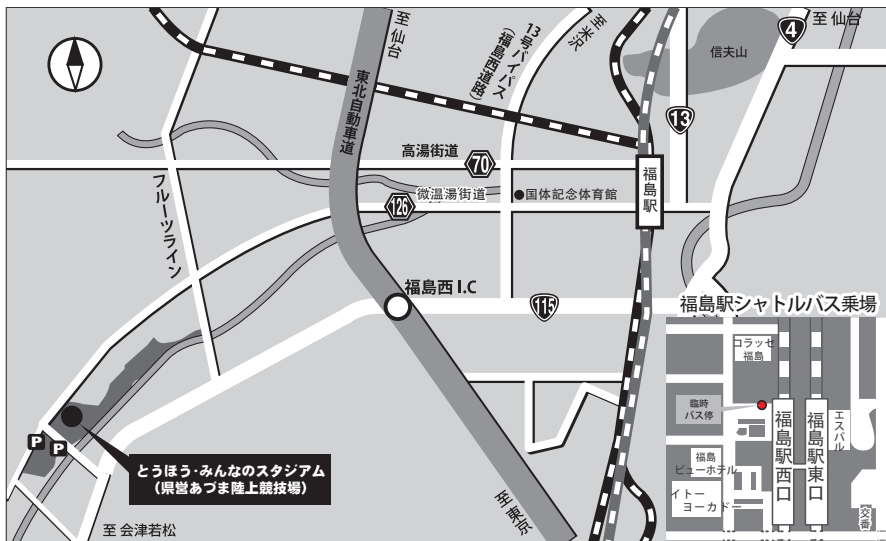

## ●アクセスマップ

- ・東北自動車道「福島西I.C.」より車で約10分
- ・国道115号線とフルーティラインの交差点。土湯温泉方面に向かって右折するとまもなくあづま運動公園入口。駐車場ご利用の際は、下記会場マップの一般駐車場をご利用ください。
- ・福島駅からお越しの際は、西口4番バス乗り場より大会シャトルバスをご利用ください。(所要時間約20分)

## ●会場マップ

- ・車でお越しの際は、一般駐車場をご利用ください。
- ・駐車場には限りがございますので、公共交通機関をご利用ください。